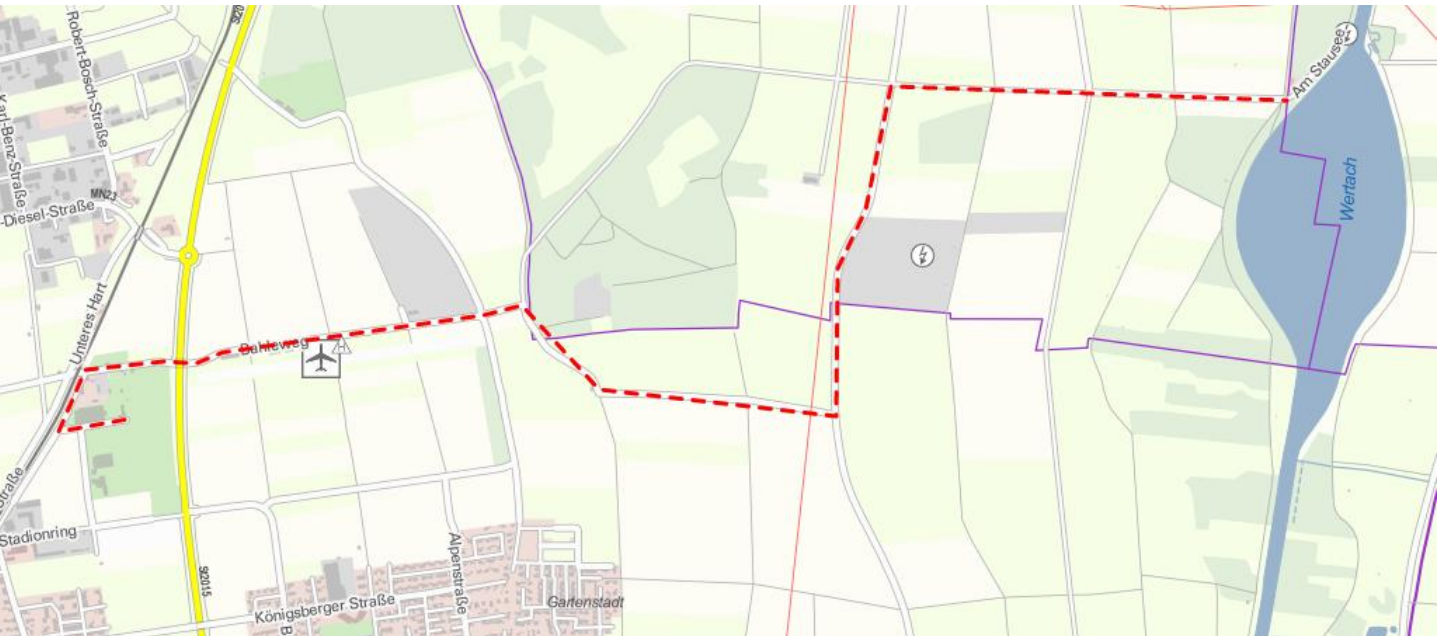

Der Weg zu den Duschen und sanitären Anlagen

Stadionring 3, Sportanlagen

86825 Bad Wörishofen

Zurück zur Ortsverbindungsstraße

Irsingen – Stockheim

Links abbiegen Richtung Stockheim

nach 1 KM rechts abbiegen

vorbei am Flugplatz den Bahleweg entlang zum
Stadion

Duschen und sanitäre Anlagen befinden sich im
Untergeschoss und sind ausgeschildert